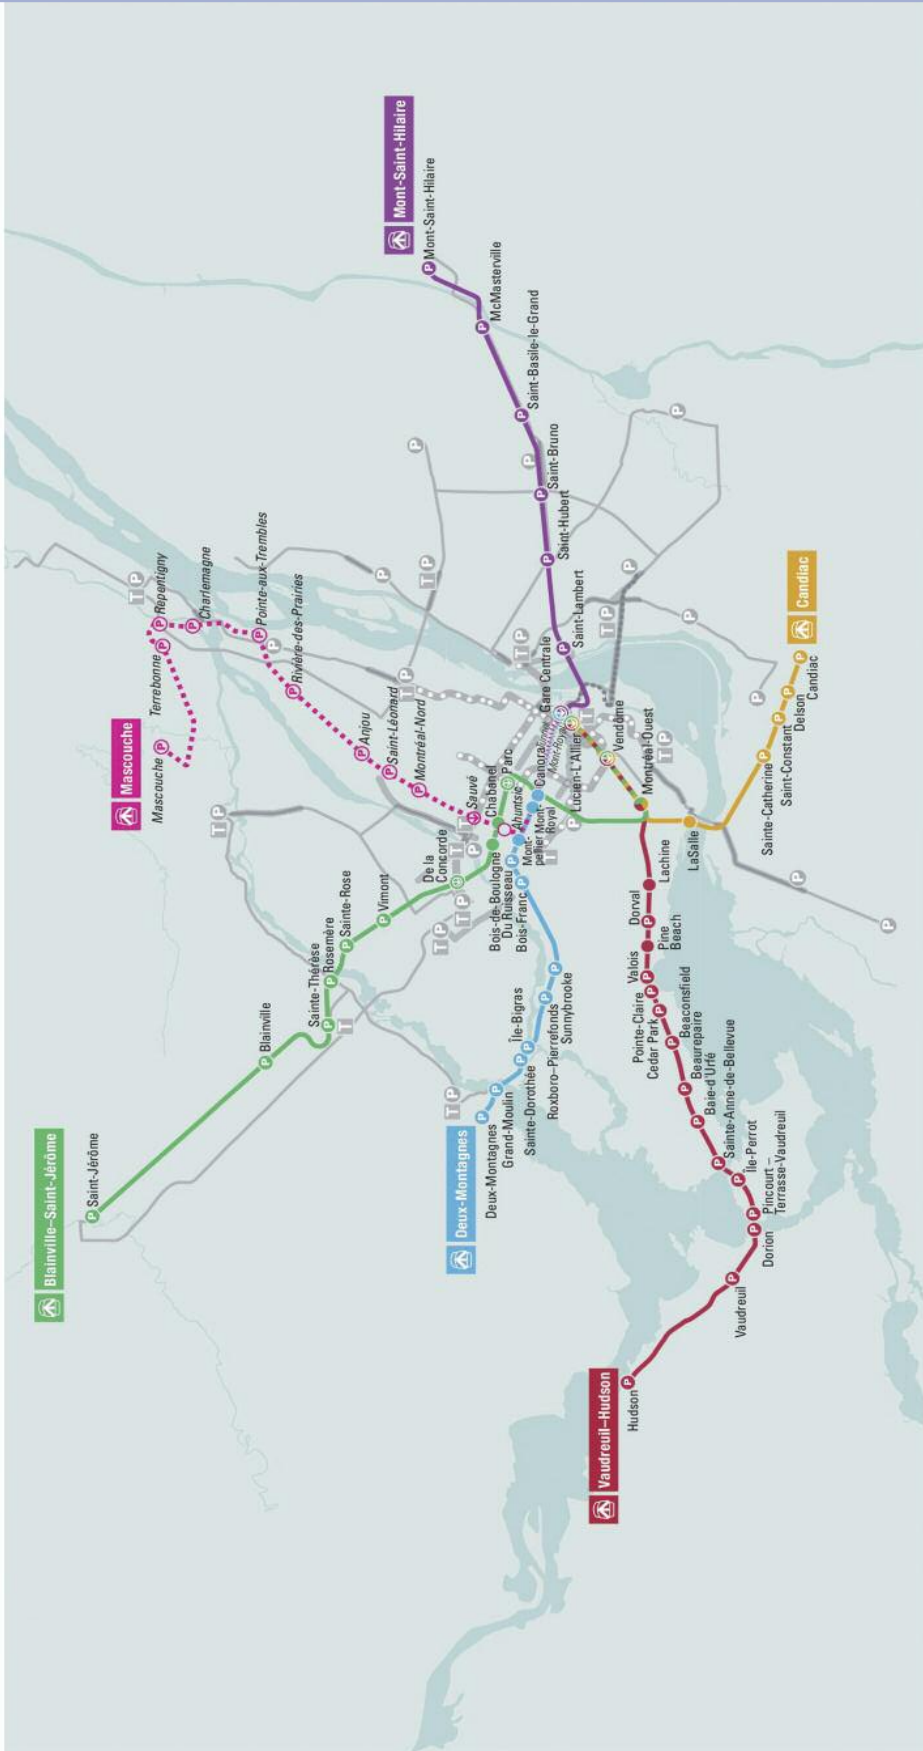

RÉSEAU DE TRAINS DE BANLIEUE DE L'AMT

- Trains de banlieue, gares et gares avec stationnements incitatifs
- Trains de l'Est et gares projetés
- Métro
- Voie réservée
- Express métropolitain
- Axe de services métropolitains
- Stationnement incitatif
- Terminus métropolitain