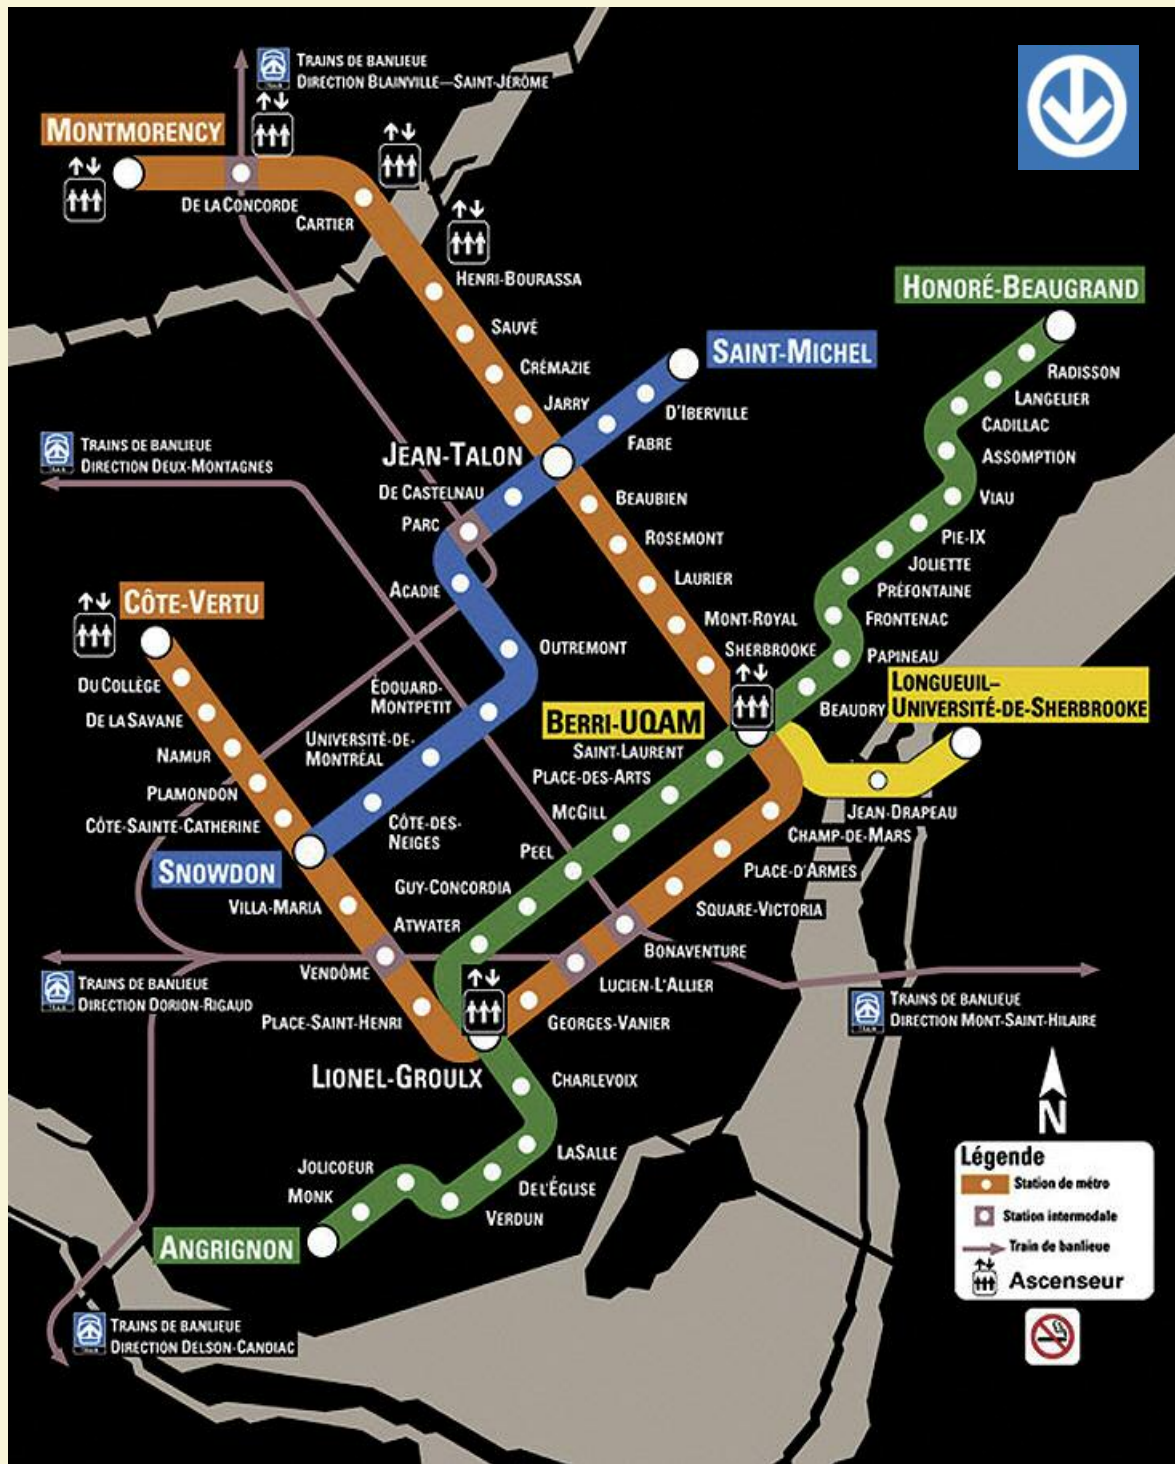

Renseignements généraux - STM	514 786-4636 option 4 et option 3
Objets trouvés	514 786-4636 option 4 et option 2
Renseignements sur les trajets	514 786-4636 option 7
Commentaires et questions à propos de la carte OPUS	514 786-6787
Commentaires	514 786-4636 option 4 et option 1
Commentaires télécopieur	FAX: 514 280-5666